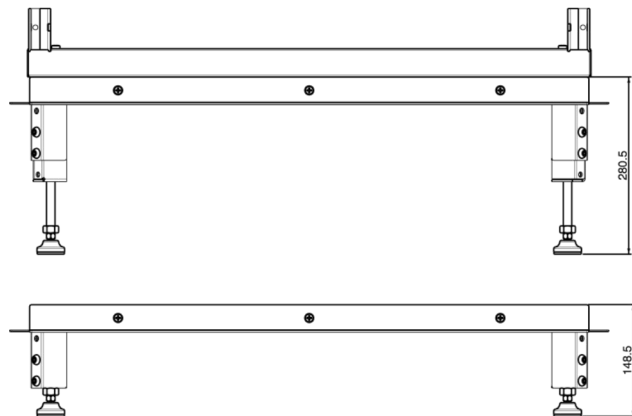

CHAISE TELESCOPIQUE

P 1/2

Chaise pour baie
tecnosteel
IT endless solutions
réglable en hauteur
grâce à ses pieds
télescopiques

Livré avec 4 pieds métal
 avec possibilité de fixation au sol

Référence

DESCRIPTION

CODE

Chaise télescopique

cf page 2

CHAISE TELESCOPIQUE

tecnosteel
IT endless solutions

P 2/2

**2 hauteurs
et
5 dimensions
au choix**

REF ELENDIL	Dimensions	H. (mm)	réf tecnosteel
TSF9877	600x600	158-280,5	F1630H1MET
TSF9877H3	600x600	278-520,5	F1630H2MET
TSF9876	600x800	158-280,5	F1631H1MET
TSF9876H3	600x800	278-520,5	F1631H2MET
TSF9869	800x800	158-280,5	F1634H1MET
TSF9869H3	800x800	278-520,5	F1634H2MET
TSF9880	600x1000	158-280,5	F1632H1MET
TSF9880H3	600x1000	278-520,5	F1632H2MET
TSF9878	800x1000	158-280,5	F1635H1MET
TSF9878H3	800x1000	278-520,5	F1635H2MET

Réglage de 158 mm à 280,5 mm

Réglage de 278 mm à 520,5 mm

Référence

DESCRIPTION

CODE

Chaise télescopique

cf page 2