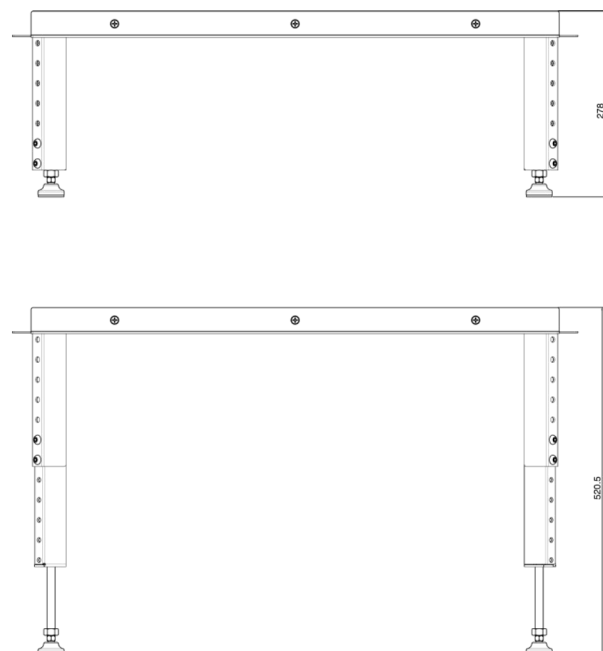

CHAISE TELESCOPIQUE

P 1/2

Chaise pour baie
tecnosteel
IT endless solutions
réglable en hauteur
grâce à ses pieds
télescopiques

Livré avec 4 pieds métal
 avec possibilité de fixation au sol

Référence

DESCRIPTION

CODE

Chaise télescopique

cf page 2

CHAISE TELESCOPIQUE

tecnosteel
IT endless solutions

P 2/2

**2 hauteurs
et
5 dimensions
au choix**

REF ELENDIL	Dimensions	H. (mm)	réf tecnosteel
TSF9877	600x600	158-280,5	F1630H1MET
TSF9877H3	600x600	278-520,5	F1630H2MET
TSF9876	600x800	158-280,5	F1631H1MET
TSF9876H3	600x800	278-520,5	F1631H2MET
TSF9869	800x800	158-280,5	F1634H1MET
TSF9869H3	800x800	278-520,5	F1634H2MET
TSF9880	600x1000	158-280,5	F1632H1MET
TSF9880H3	600x1000	278-520,5	F1632H2MET
TSF9878	800x1000	158-280,5	F1635H1MET
TSF9878H3	800x1000	278-520,5	F1635H2MET

Réglage de 158 mm à 280,5 mm

Réglage de 278 mm à 520,5 mm

Référence

DESCRIPTION

CODE

Chaise télescopique

cf page 2